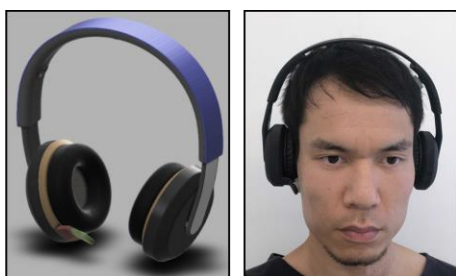

あなたも脳波で操作するeスポーツに挑戦しませんか！？

脳や身体の制約から自身を解き放ち、より自分らしくやりがいを持って社会参加ができる、そうした将来を作るために、慶應義塾大学理工学部牛場潤一研究室では、脳と機械をつなぐBMI技術の開発や実証実験にチャレンジしています。

BMIとは・・・

ブレイン・マシン・インターフェースの略。脳活動を読み取り、コンピュータや義手などを操作する技術の総称。

慶應義塾大学理工学部
牛場潤一

オリジナルデバイス「PLUG」

誰でも、いつでも、どこでも使える、そんな革新的なガジェットとして開発しているのが、ヘッドフォン型脳波センサ「PLUG」です。PLUGで読み取った脳波でゲームキャラクターを操作することができるか、実証実験を行います。手足が不自由な方でも念じるだけで動かせるようになれば、障がいの有無に関係なく誰でもeスポーツに参加して楽しむことが可能になります。

今回のBMIブレインピックでは、オンラインゲームFortniteのキャラクターを、脳波で操作し、専用コースを誰が一番速く走破できるか、競い合ってください。この日のためにトレーニングを積んできたスペシャリストと一緒に、あなたも優勝を目指してBMIブレインピックに挑戦してみませんか？